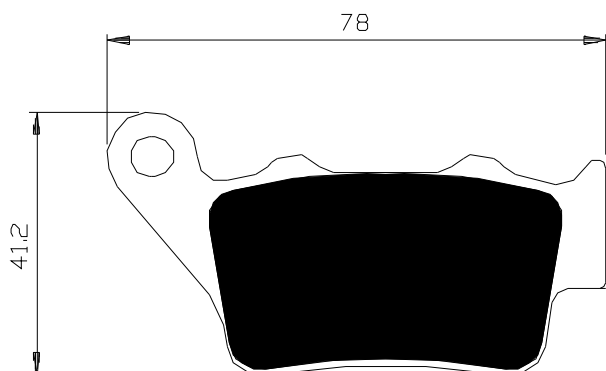

Part No. – PDB 2019				
Make	Models	Year	F	R
ALFER	RK VRE 125 4T	1998-		*
	No Limits 250	1995-		*
	VR 250 Enduro	1995-		*
	VR 250 Motocross	1995-		*
	VR 250 Supermotard	1999-		*
ATK	all models	1996-2001		*
	500/600 Dirt Track	1998-1999		*
BETA	Jonathan 125	1999-		*
	Euro 350	1999-		*
BMW	F 650	1994-		*
	F 650 GS	2001-		*
	F 650 ST	1996-		*
	R 850 RT	1998-		*
CCM	604 E 600 Sport	1999-		*
	604 E 600 Supermoto	1999-		*
	604 RS Roadster	2000-		*
	C 25 600	1996		*
GASGAS	Motard	1995-1999		*
	TT 250	1995-		*
HIGHLAND	950 V2 Outback	2000-		*
HONDA	CB 500 V	1997-		*
	CB 500 S	1999-		*
	NX 650 Dominator	1998-		*
	SLR 650	1997-		*

Part No. – PDB 2019					
Make	Models	Year	F	R	
HUSABERG	FC 350	1995-		*	
	FE 350	1995-		*	
	MC 350	1994-		*	
	FC 400	1999-		*	
	FE 400 S/E	1998-		*	
	500 all models	1996-		*	
	FC 501	1998-		*	
	FE 501 S/E	1998-		*	
	EF 600 E (QUAD)	1998-	*		
	FC 600 Supermotard	1998-		*	
	FE 600 S/E/R	1998-		*	
	HUSQVARNA	125 all models	1994-1995		*
		CR 125	1996-		*
SMS 125 Supermotard		1998-		*	
WR 125 Enduro		1998-		*	
WRE 125 Dual		1995-		*	
250 all models		1994-1995		*	
CR 250		1996-		*	
WR 250 Enduro		1998-		*	
TE 350		1996-		*	
WR 360 Enduro		1998-		*	
TE 400 E Dual - Enduro		1998-		*	
TE 410 E		2000-		*	
SM 600 Supermotard		1998-		*	
TE 600		1996-		*	
TE 600 E Dual - Enduro		1998-		*	
LT 610		2000-		*	
SM 610		2000-		*	
TC 610	1996-		*		
TE 610 E	1999-		*