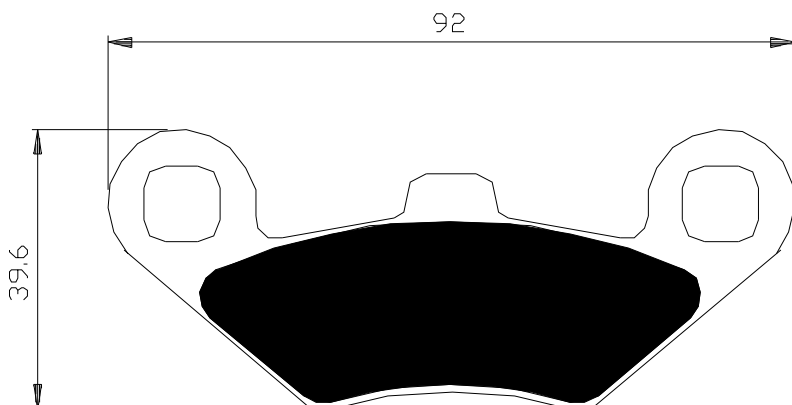

Part No. – PDB 2055				
Make	Models	Year	F	R
POLARIS	Quad all models	-1993	*	
	250 Trail Blazer	1989-1998	*	
	250 Trail Boss 2X4 4X4	1988-1992	*	
	250 Trail Boss	1993	*	
	250 2X4 4X4	1990	*	
	250 2X4 4X4	1993	*	
	250 Xplorer 4X4	2000-	*	
	300 2X4- 4X4	1994-	*	
	300 XpressL	1996-1997	*	
	300 Xplorer 4x4	1996-	*	
	300 Xpress 2x4	1998-	*	
	325 Magnum 2X4 4X4	2000-	*	
	325 Trail Boss	2000-	*	
	335 Sportsman 4X4	1999-	*	
	350 L 2X4 4X4	1990	*	
	350 L 4X4	1993	*	
	350 Sportsman 4x4	1993	*	
	350 Trail Boss L 2X4 4X4	1991-1993	*	
	400 Big Boss L 6X6	1996	*	
	400 L 2X4	1994-1995	*	
	400 L 4X4	1994	*	
	400 Scrambler 2x4 4x4	2000-	*	
	400 Scrambler 4x4	1998	*	
	400 Scrambler 4x4	1999-	*	*
	400 Scrambler L 4X4	1995-1997	*	
	400 Sport L 2X4	1994-	*	
	400 Sportsman L 4X4	1994-1997	*	
	400 Xplorer L 4X4	1995-1998	*	
	400 Xplorer L 4X4	1999-	*	
	400 Xpress L	1996-1997	*	
	425 Magnum 2x4	1995-1998	*	

Part No. – PDB 2055				
Make	Models	Year	F	R
POLARIS	425 Magnum 4x4	1995-1998	*	
	425 Magnum 6X6	1996	*	
	425 Xpedition 4x4	2000-	*	
	455 Diesel EBS 4X4	1999-	*	
	500 Magnum 4x4	2000-	*	
	500 Ranger 6x6	2000-	*	
	500 Scrambler 4x4	1997-	*	
	500 Scrambler 4x4	1998-	*	
	500 Sportsman 4X4	1996-	*	
	500 Sportsman 6x6	2000-	*	
	500 Sportsman EBS 4X4	1998-	*	
	500 Xplorer 4X4	1997	*