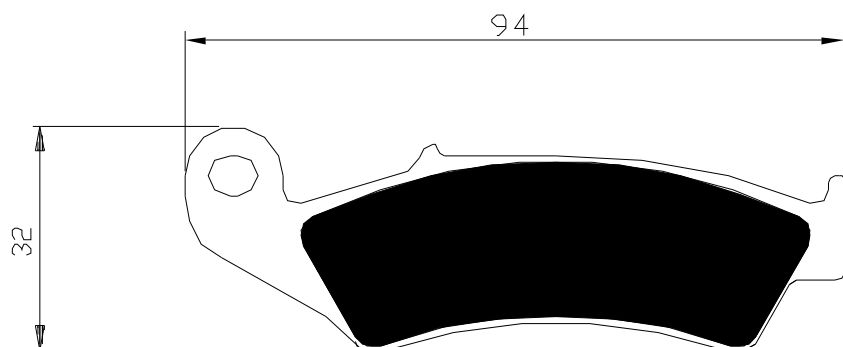

Part No. – PDB 495				
Make	Models	Year	F	R
HONDA	CRM 75	1990-	*	
	CRM 75 R	1990-	*	
	CR 125 RH/J/K/L	1987-1994	*	
	CRM 125	1990-	*	
	NX 125 Transcity	1989-	*	
	AX 1 250	1988-	*	
	CR 250 R	1987-1994	*	
	CRM 250 R	1989-1990	*	
	NX 250 Dominator	1988-1990	*	
	NX 250	1988-1990	*	
	TRX 250 X	1986-1989	*	
	TRX 250 R Fourtrax	1986-1989	*	
	XL 250	1990	*	
	XL 250	1991	*	
	XLR 250 R Baja	1988-1990	*	
	XR 250 R	1988-1993	*	
	CRE 260	1990-	*	
	ATC 350 X	1986	*	
	CR 500 R	1987-1993	*	
	XR 600 R	1988-1990	*	
XR 600 R	1991-	*		
XR 650 L	1993-1995	*		
YAMAHA	WR 400 F	1998	*