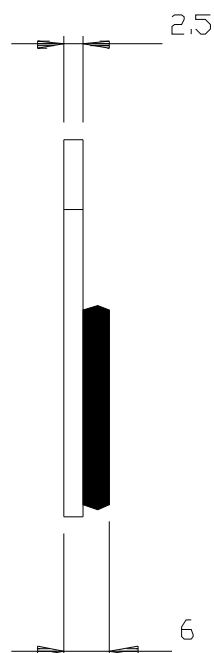

Part No. – PDB 680				
Make	Models	Year	F	R
APRILIA	Amico 50 GL/GLE	1993-	*	
	Amico 50 Sport/Sport Life	1993-	*	
	Area 50	1999-	*	*
	Gulliver 50	1995-	*	
	Gulliver 50 LC	1997-	*	
	Habana 50	1999-	*	
	Habana 50 Custom	1999-	*	
	Rally 50 AC 1 disc	1995-	*	
	Rally 50 AC 2 discs	1997-	*	*
	Rally 50 LC 1 disc	1997-	*	
	Rally 50 LC 2 discs	1997-	*	*
	Scarabeo 50 Classic	1994-	*	
	Scarabeo 50 De Luxe	1998-	*	*
	Scarabeo 50 Bright	2000-	*	*
	Scarabeo 50 Street	2000-	*	
	Sonic 50 AC all models	1998-	*	
	Sonic 50 GP LC all models	1998-	*	
	Spice Sonic 50 LC	1998-	*	
	SR 50 all models	1993-1995	*	
	SR 50 aircooled all models	1996-	*	
	SR 50 liquidcooled all models	1996-	*	
SR 50 all rear disc models	2000-	*		
Scarabeo 70	1994-	*		
Leonardo 125	1995-1996	*	*	
Leonardo 125	1997-1998		*	
Leonardo 150	1995-1996	*	*	
Leonardo 150	1997-1998		*	
ATALA	Hacker LC Racing all models		*	
	Byte BT 10	1996-	*	
	Carosello 50	1997-	*	

Part No. – PDB 680				
Make	Models	Year	F	R
ATALA	Skeggia 50	1998-	*	
BENELLI	K2 50 all models	1998-	*	
	491 Army 50	1998-	*	*
	491 GT 50	1998-	*	
	491 Racing 50	1998-	*	*
	491 RR, RR GP 50	2000-	*	*
	491 ST, ST GP 50	2000-	*	
	491 Superbike 50	1998-	*	*
	Pepe 50	1999-	*	
	K2 100 cc Biosto	1999-	*	
	Adiva 125	2000	*	
	Velvet 125	1999-	*	*
	Adiva 150	2000-	*	
	Velvet 150	1999-	*	*
Velvet 250	1999-	*	*	
BETA	Ark 1 Track Runner	1997-	*	*
	Chrono 50	1994-	*	
	Quadra 50	1995-	*	
	Nemo 50	1996-	*	
	Tempo 50	1993-	*	
	502 CH	1996	*	
	Eikon 125	1999-	*	*
	Eikon 250	1999-	*	*
CAGIVA	Nuvola 50	2000-	*	
	Nuvola 125	2000-	*	
GILERA	Easy Moving 50	1995-	*	
	NRG 50	1994-	*