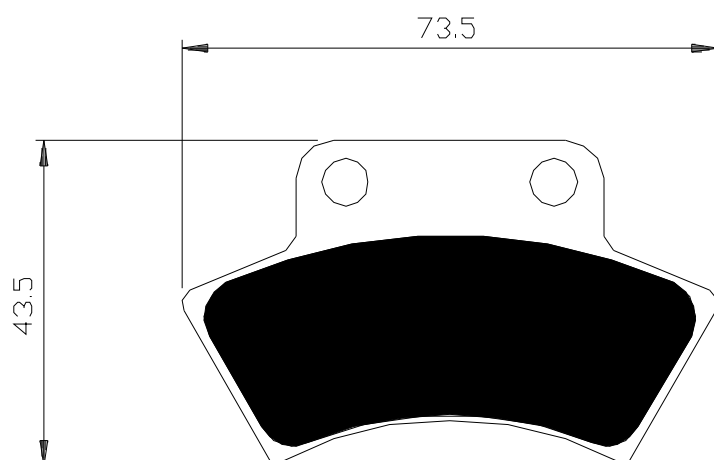

Part No. – PDB 2054				
Make	Models	Year	F	R
POLARIS	Quad all models	-1993		*
	250 Trail Blazer	1989-1998		*
	250 2X4 4X4	1990		*
	250 2X4 4X4	1993		*
	300 2X4- 4X4	1994-		*
	300 Xpress L	1996-1997		*
	300 Xplorer 4x4	1996-		*
	350 L 2X4 4X4	1990		*
	350 L 4X4	1993		*
	350 Sportsman 4x4	1993		*
	350 Trail Boss L 2X4 4X4	1991-1993		*
	400 Big Boss L 6X6	1996		*
	400 L 2X4	1994-1995		*
	400 L 4X4	1994		*
	400 Sport L 2X4	1994-		*
	400 Sportsman L 4X4	1994-1997		*
	400 Xplorer L 4X4	1995-1998		*
	400 Xpress L	1996-1997		*
	425 Magnum 2x4	1995-1998		*
	425 Magnum 4X4	1995-1998		*
	425 Magnum 6X6	1996		*
	500 Scrabler 4x4	1997		*
	500 Sportsman 4X4	1996-		*
	500 Xplorer 4X4	1997		*