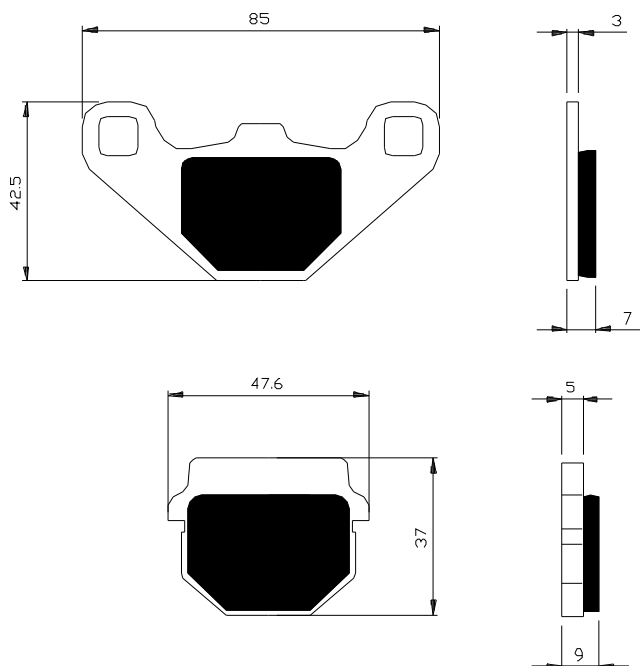

Part No. – PDB 313				
Make	Models	Year	F	R
ADLY	Cat 50	1998-	*	
	G-shock 50	1998-	*	
	Super Sonic 50	2000-	*	
	Thunderbike 50	1997-	*	
	Cat 100	1998-	*	
	G-shock 100	1998-	*	
	Cat 125	1998-	*	
ECM	50, 50 S		*	
	Eppella 25/50		*	
	Eppella 50 Sport		*	
	Scody 50		*	
	Shopper 50		*	
	Eppella 125 S		*	
HONDA	MB 8	1980-	*	
	MB 80	1980-	*	
	MCX 80 all models	1982-	*	
HYOSUNG	Avanti 50	1999-	*	
	Rush 50	1997-	*	
	Seanse 50	1998-	*	
	SF 50	1999-	*	
	Super CAB 50	1995-1997	*	
	Super CAB 50 Plus	1998-	*	
	Super CAB 100	1998-	*	
	FX 110 DLX Midas	1999	*	
	Hyper 125	1998-	*	
KAWASAKI	AR 50	1981-	*	
	KMX 50	1988-	*	

Part No. – PDB 313				
Make	Models	Year	F	R
KAWASAKI	KSR-I/II 50	1990-	*	
	AR 80	1981-	*	
	KD 80	1988-1990	*	
	KX 80 E2	1984-1986	*	
	KX 80	1988-1991	*	
	KX 80 R3	1993-1996	*	
	KX 100 A1/N1	1988-1996	*	
	KDX 125 A1	1990-	*	
	KMX 125	1986-2001	*	
	KX 125 B1	1981	*	
	KMX 200	1988-	*	
	KX 250 B1	1982	*	
	KXF 250 A Tecate 4	1987-1988	*	
	KXT 250 A1 Tecate	1984	*	
KAWATA	Fever 50	1999-	*	
	Fever 90	1999-	*	
	Stinger 90	1999-	*	
PEUGEOT	Buxi 50 all models	1994-	*	
	Speedake 50 all models	1994-	*	
	Speedfight 50 all models	1997-	*	
	Squab 50	1996-	*	
	Trekker Off-Road 50	1997-	*	
	Zenith L	1996-	*	
	Speedfight 100	1997-	*	
PGO	Comet Junior 25	1991-	*	
	Comet 50-2	1991-	*	
	Galaxi 50	1992-	*	
	Mega 50	1994-	*