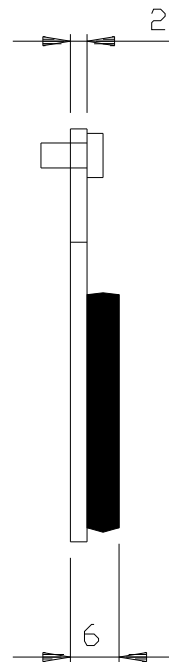

Part No. – PDB 694					
Make	Models	Year	F	R	
APRILIA	AF1 50 AE all models	1987-		*	
	AF1 50 Futura	1990-		*	
	AF1 50 Europa	1991-		*	
	ET 50 AE	1987-		*	
	RS 50	1993-1998		*	
	RS 50	1999-		*	
	RX 50	1990-1991		*	
	Tuareg 50 Rally	1990-		*	
	Climber 240	1989-1990		*	
	Climber 275	1989-1992		*	
CAGIVA	Blues 50	1989-		*	
	Cocis 50	1988		*	
	Lucky Explorer 50	1988-		*	
	W4 Pro Action 50	1994-		*	
	Cocis 80	1989-		*	
	W4 Pro Action 80	1994-		*	
	Aletta 125 Electra	-1984	*		
	Aletta 125 Electra	1984-	*		
	Aletta 125 Electra Classic	1987-	*	*	
	Aletta 125 Electra Ruota Integrale	1988-	*		
	Aletta 125 ORO S2	1986-	*	*	
	Blues 125	1993-		*	
	Cruiser 125	1987-		*	
	Dakar 125	1985-	*		
	Elefant 125	-1984	*		
	Elefant 125	1984	*		
	Elefant 125	1985-1986	*		
	GP 125 S Aletta ORO	1985-	*	*	
	N 125	1991-		*	
	SST 125 Ruota Raggi			*	

Part No. – PDB 694				
Make	Models	Year	F	R
CAGIVA	SST 125 Ruota Integrale	1981-	*	
	SST 125 Low Rider	1983-	*	
	SXT 125	1982-	*	
	Tomanaco 125	1989-		*
	W8 125 Pro Action	1996-		*
	WSXT 125 Aletta Rossa	1983-	*	
	Xsst 125	1981-	*	
	Elefant 200	1985-	*	
	Elefant 200 A.e.	1986-	*	
	Elefant 200	1988-	*	
DERBI	GRP 50 Sport	1996-		*
	GRP 75 Sport	1990		*
FANTIC	Caballero 50 RC	1990-		*
	Koala 50	1987-	*	*
	Raider 125	1983-	*	
	Raider 125 LC	1983-	*	
GARELLI	GTA 125	1986-	*	*
GILERA	NGR 250	1985-	*	
HRD	Formula 125 LS	1986-	*	*
	Platino 125 SL	1986-	*	*
	Silver 125 House	1986-	*	*
KTM	SX 60/65	2000-		*
LAVERDA	125 (Brembo Calliper)	1982-	*	
	GS 125 Lesmo	1990-	*	*