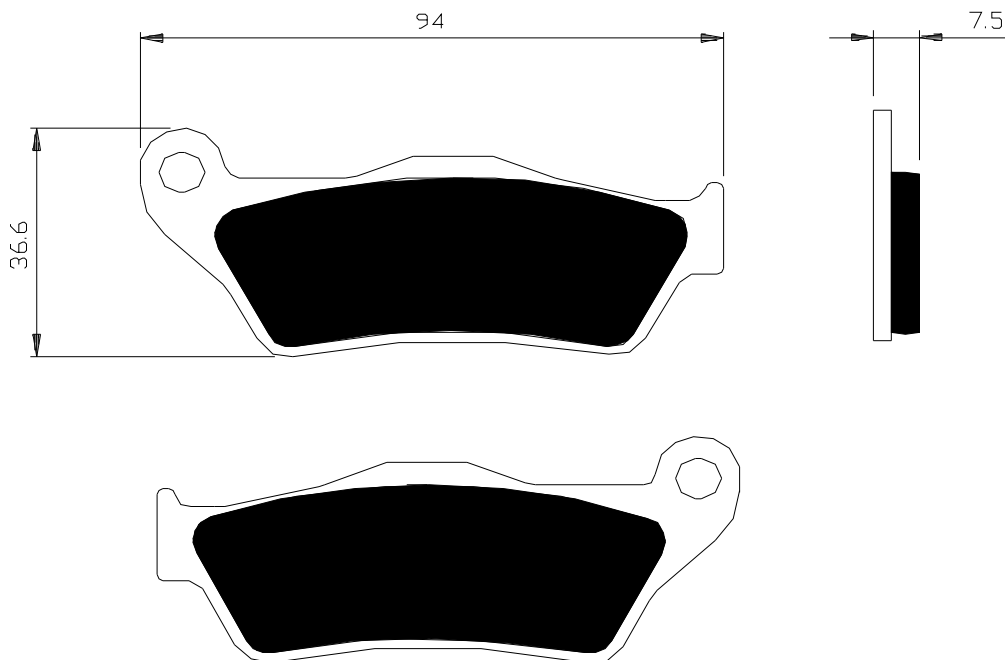

Part No. – PDB 2018				
Make	Models	Year	F	R
ALFER	AR 250	1993	*	
	No Limits 250	1995-	*	*
	VR 250	1994	*	
	VR 250 Enduro	1995-	*	*
	VR 250 Motocross	1995-	*	*
	VR 250 Supermotard	1999-	*	*
APRILIA	RX 125	1995-	*	
	Pegaso 650	1996	*	
ATK	all models	1996-2001	*	
CAGIVA	Elefant 750	1994-		*
CCM	604 E 600 Sport	1999-	*	*
	604 E 600 Supermoto	1999-	*	*
	604 RS Roadster	2000-	*	*
	C 25 600	1996	*	*
GASGAS	Enducross 80	1994-	*	
	Enduro 80/125/200/250/300	1959-1999	*	
	Cross 125	1994-	*	
	Enducross 125	1994-	*	
	TT 125 Enducross	1993-	*	
	TT 125	1995-	*	
	Cross 250	1995-	*	
HONDA	Enducross 250	1995-	*	
	TT 250	1995-	*	*
	XL 600 Transalp (Italy)		*	*

Part No. – PDB 2018					
Make	Models	Year	F	R	
HUSABERG	FC 350	1995-	*	*	
	FE 350	1995-	*	*	
	FC 400	1999-	*	*	
	FE 400 S-E	1998-	*	*	
	500 all models	1993-1995	*		
	500 all models	1996-	*	*	
	FC 501	1998-	*	*	
	FE 501 S-E	1998-	*	*	
	FC 600 Supermotard	1998-	*	*	
	FC 600 S/E/R	1998-	*	*	
	HUSQVARNA	125 all models	1994-1995	*	*
CR 125		1996-	*	*	
SMS 125 Supermotard		1998-	*	*	
WR 125 Enduro		1998-	*	*	
WRE 125 Dual		1995-	*	*	
250 all models		1994-1995	*	*	
CR 250		1996-	*	*	
WR 250 Enduro		1998-	*	*	
TE 350		1996-	*	*	
WR 360 Enduro		1998-	*	*	
TE 400 E Dual - Enduro		1998-	*	*	
TE 410 E		2000-	*	*	
LT 600 Dual		1998-		*	
TE 600	1996-	*	*		
TE 600 E Dual - Enduro	1998-	*	*		
TC 610	1996-	*	*		
TE 610 E	1999-	*	*		
KRAM-IT	most models	2000	*	*