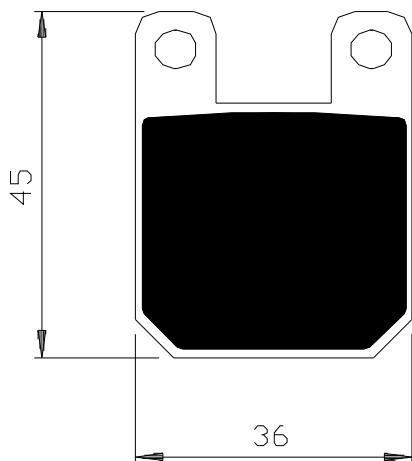

Part No. – PRP 405 - JAWA 50				
Make	Models	Year	F	R
APRILIA	TX 125 M	1986-	*	
	TX 300	1986-	*	
	TX 300 M	1986-	*	
	TX 311 M	1987-	*	
	TX 312 M	1988-	*	*
	TXR 312 M	1988-	*	*
ATK	all models	1987-1988		*
BETA	Eikon 50	1999-	*	*
	RR 50 Pro Race	1998-		*
	RR 50 All Models	1999-		*
	Supermotard 50	2000-	*	*
	Supertrial 50	1992-	*	*
	Techno 50	1996-	*	*
	TR 50 (Spain)	1989-	*	
	ALP 125 4 T	1999-	*	*
	Eikon 125	1999	*	*
	TR 35 125	1990-	*	*
	Trial 125	1997-	*	
	ALP 200 4 T	2000-	*	*
	ALP 240	1996-	*	
	Supertrial 240	1992	*	
ALP 250	1997-	*	*	
Eikon 250	1999-	*	*	
Techno 250	1996-	*	*	
TR 35 250	1990-1991	*	*	
BULTACO	Lobito 50	1998-		*
	Sherco 250	1999-	*	*

Part No. – PRP 405 - JAWA 50				
Make	Models	Year	F	R
BREMBO	2 Piston		*	
CAGIVA	Corsa 50	1998-	*	
	Mantis 50	1998-	*	
	Mito 50	1998-	*	*
	Progress 50	1997-	*	
DERBI	Atlantis 50 all models	1999-	*	
	Aventura 50	1995-	*	
	Easy 50	1998-	*	
	FDS 50	1986-	*	
	Fenix 50	1994-	*	*
	Furax 50	1995-	*	*
	GPR 50 R/replika	1997-		*
	Hunter 50	1995-	*	
	Manhattan 50	1998-	*	
	Paddock 50 LC/ST	1996-	*	
	Predator 50 LC	1998-	*	*
	Predator 50 02 aircooled	1999	*	
	Progress 50	1997-	*	
	Record 50	1998-	*	
	Senda 50 all models	1994-	*	
	Sport Edition 50	1995-	*	
	Super Motard	2001-	*	*
	GPR 50 R	1998-		*
Vamos 50 all models	1995-	*		
Variant Sport/R	1999-	*		
GPR 80 R	1998-		*	
Predator 125	1999	*