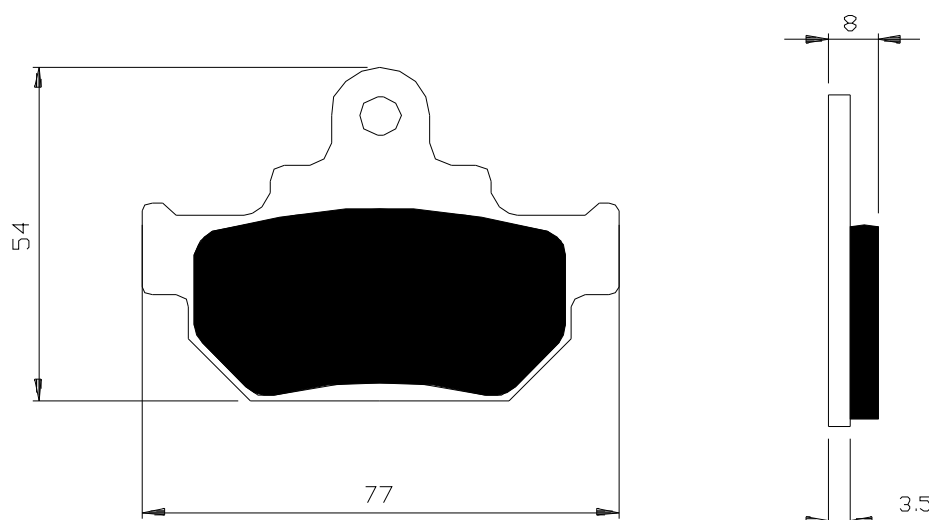

Part No. – PDB 404					
Make	Models	Year	F	R	
MAICO	250 Cross	1986-	*	*	
	250 Enduro	1986-	*	*	
	GP 250	1987-	*	*	
	GP 400	1987-	*	*	
	500 Cross	1986-	*	*	
	500 Enduro	1986-	*	*	
	GP 500	1987-	*	*	
	GPE 500	1987-	*	*	
SUZUKI	GZ 125 Marauder	2000-	*		
	RM 125 F/G	1985-1986	*		
	VL 125 Intruder	2000-	*		
	AN 150	1997-	*		
	GZ 250 Marauder	2000-	*		
	RM 250 F/IG/G	1985-1986	*		
	TU 250 X	1997-	*		
	VL 250 Intruder	2000-	*		
	Volty 250	1995-	*		
	RM 500 F	1985-1986	*		
	DR 500 S	1989	*		
	DR 600 S/SU/R/Dakar/Djebel	1985	*		
	SP 600	1985-	*		
	LS 650 Savage	1987-	*		
	DR 650 RS/R/Dakar