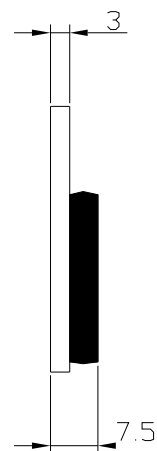

Part No. – PDB 382				
Make	Models	Year	F	R
HONDA	CR 50 R	1986-	*	
	CR 80 RG	1986	*	
	MTX 80 R2	1987-	*	
	Lead 100	2000-	*	
	"@ 125 NES	2001	*	
	CR 125 RE	1984-	*	
	CR 125 RG	1986-	*	
	MTX 125 R2F	1985-	*	
	MTX 125 RWF	1985-	*	
	MTX 125 RF	1985-	*	
	XL 125 R Paris Dakar	1984-	*	
	XL 125 R	1985-1986	*	
	MTX 200 RW	1985-1986	*	
	ATC 250 R	1985-1986	*	*
	CH 250 Spacy	1985-	*	
	CH 250 Elite	1985-1986	*	
	CN 250 Elite	1985-1986	*	
	CN 250	1988-1989	*	
	CN 250 Helix-fusion	1992-	*	
	CR 250 RE	1984-1985	*	
	CR 250	1986	*	
	FTR 250	1986-	*	*
	RX 250 RE	1984-	*	
	XLR 250 R	1985-1988	*	
	TRX 250 X	1986-1989		*
	TRX 250 R Foutrax	1986-1989		*
	XR 250 RE/RH	1984-1987	*	
	ATC 350 X	1985	*	
	XL 350 R	1985-	*	
	XLX 350	1989-	*	
	XR 350 RE/RD	1984-	*	

Part No. – PDB 382				
Make	Models	Year	F	R
HONDA	CR 500 RE/G/H/J	1984-1985	*	
	CR 500	1986	*	
	XR 500 R	1983	*	
	XR 500 R	1984-	*	
	XL 600 LD/Paris Dakar	1983-	*	
	XL 600 R/ RD/RE	1983-1984	*	
	XR 600 R	1985-1987	*