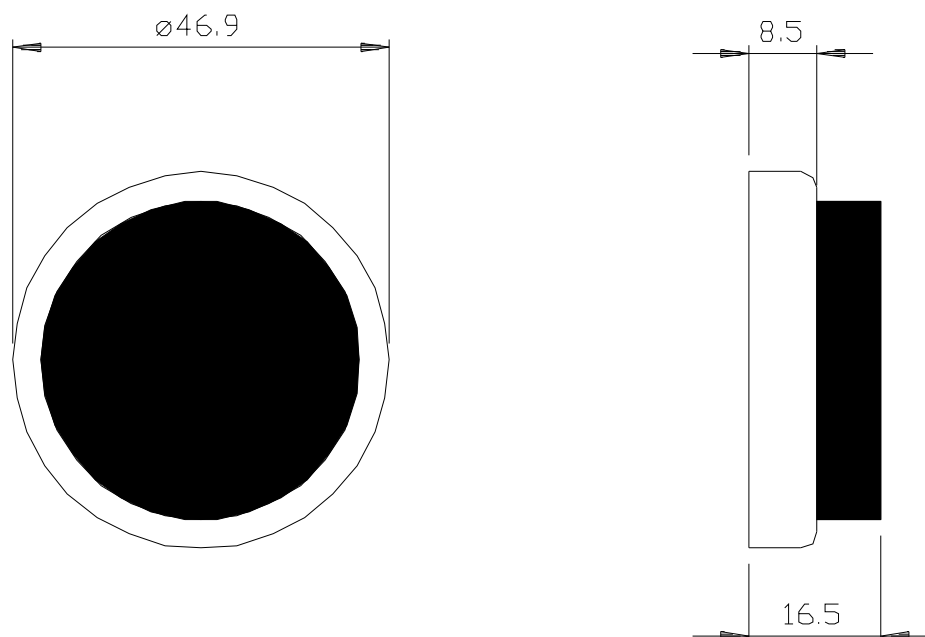

Part No. – PDB 2014				
Make	Models	Year	F	R
YAMAHA	YFM 350 ERT/ERU	1987-1988		*
	YFM 350 ERW/ERA/ERD	1989-1992		*
	YFM 350 ERE/ERF/ERG	1993-1995		*
YAMAHA SNOWMOBILE	Excel V	1979-1980		*
	Exciter	1976-		*
	GPX all models	1974-1975		*
	Ovation	1989-1993		*
	Phazer	1984-1993		*
	Sno-Scoot	1989-1991		*
	SPV	1980-1991		*
	SSR	1978		*
	V-Max	1983-1996		*
	XL-V	1985-1990		*
	SS 440	1980-1983		*
VK 540	1989-1991		*