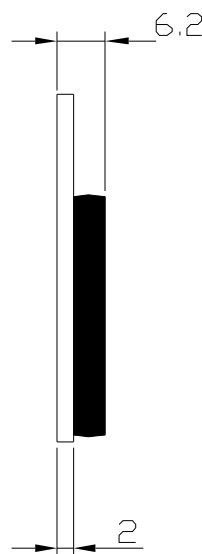

Part No. – PRP 405 - JAWA 50				
Make	Models	Year	F	R
APRILIA	TX 125 M	1986-	*	
	TX 300	1986-	*	
	TX 300 M	1986-	*	
	TX 311 M	1987-	*	
	TX 312 M	1988-	*	*
	TXR 312 M	1988-	*	*
ATK	all models	1987-1988		*
BETA	Eikon 50	1999-	*	*
	RR 50 Pro Race	1998-		*
	RR 50 All Models	1999-		*
	Supermotard 50	2000-	*	*
	Supertrial 50	1992-	*	*
	Techno 50	1996-	*	*
	TR 50 (Spain)	1989-	*	
	ALP 125 4 T	1999-	*	*
	Eikon 125	1999	*	*
	TR 35 125	1990-	*	*
	Trial 125	1997-	*	
	ALP 200 4 T	2000-	*	*
	ALP 240	1996-	*	
	Supertrial 240	1992	*	
ALP 250	1997-	*	*	
Eikon 250	1999-	*	*	
Techno 250	1996-	*	*	
TR 35 250	1990-1991	*	*	
BULTACO	Lobito 50	1998-		*
	Sherco 250	1999-	*	*

Part No. – PRP 405 - JAWA 50				
Make	Models	Year	F	R
BREMBO	2 Piston		*	
CAGIVA	Corsa 50	1998-	*	
	Mantis 50	1998-	*	
	Mito 50	1998-	*	*
	Progress 50	1997-	*	
DERBI	Atlantis 50 all models	1999-	*	
	Aventura 50	1995-	*	
	Easy 50	1998-	*	
	FDS 50	1986-	*	
	Fenix 50	1994-	*	*
	Furax 50	1995-	*	*
	GPR 50 R/replika	1997-		*
	Hunter 50	1995-	*	
	Manhattan 50	1998-	*	
	Paddock 50 LC/ST	1996-	*	
	Predator 50 LC	1998-	*	*
	Predator 50 02 aircooled	1999	*	
	Progress 50	1997-	*	
	Record 50	1998-	*	
	Senda 50 all models	1994-	*	
	Sport Edition 50	1995-	*	
	Super Motard	2001-	*	*
	GPR 50 R	1998-		*
Vamos 50 all models	1995-	*		
Variant Sport/R	1999-	*		
GPR 80 R	1998-		*	
Predator 125	1999	*