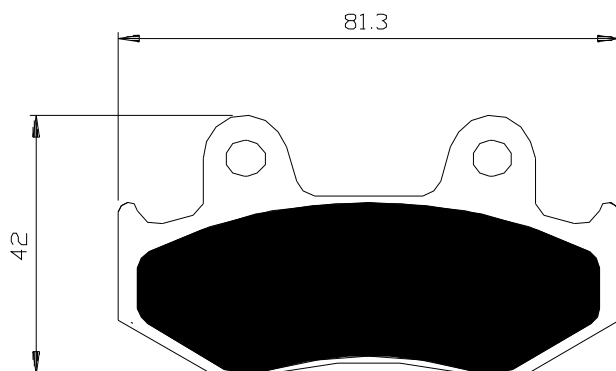

Part No. – PDB 382				
Make	Models	Year	F	R
HONDA	CR 50 R	1986-	*	
	CR 80 RG	1986	*	
	MTX 80 R2	1987-	*	
	Lead 100	2000-	*	
	"@ 125 NES	2001	*	
	CR 125 RE	1984-	*	
	CR 125 RG	1986-	*	
	MTX 125 R2F	1985-	*	
	MTX 125 RWF	1985-	*	
	MTX 125 RF	1985-	*	
	XL 125 R Paris Dakar	1984-	*	
	XL 125 R	1985-1986	*	
	MTX 200 RW	1985-1986	*	
	ATC 250 R	1985-1986	*	*
	CH 250 Spacy	1985-	*	
	CH 250 Elite	1985-1986	*	
	CN 250 Elite	1985-1986	*	
	CN 250	1988-1989	*	
	CN 250 Helix-fusion	1992-	*	
	CR 250 RE	1984-1985	*	
	CR 250	1986	*	
	FTR 250	1986-	*	*
	RX 250 RE	1984-	*	
	XLR 250 R	1985-1988	*	
	TRX 250 X	1986-1989		*
	TRX 250 R Foutrax	1986-1989		*
	XR 250 RE/RH	1984-1987	*	
	ATC 350 X	1985	*	
	XL 350 R	1985-	*	
	XLX 350	1989-	*	
	XR 350 RE/RD	1984-	*	

Part No. – PDB 382				
Make	Models	Year	F	R
HONDA	CR 500 RE/G/H/J	1984-1985	*	
	CR 500	1986	*	
	XR 500 R	1983	*	
	XR 500 R	1984-	*	
	XL 600 LD/Paris Dakar	1983-	*	
	XL 600 R/ RD/RE	1983-1984	*	
	XR 600 R	1985-1987	*