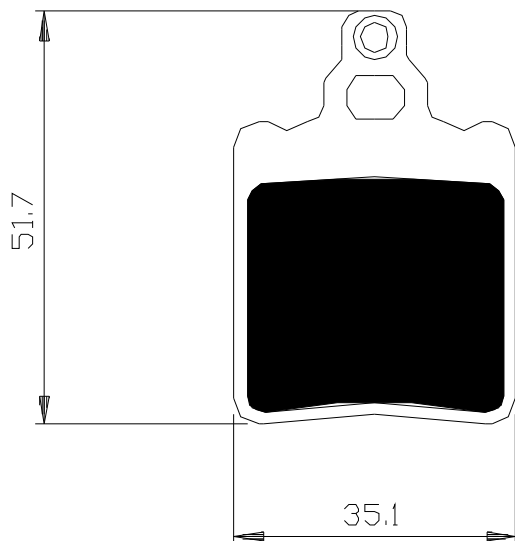

Part No. – PDB 694					
Make	Models	Year	F	R	
APRILIA	AF1 50 AE all models	1987-		*	
	AF1 50 Futura	1990-		*	
	AF1 50 Europa	1991-		*	
	ET 50 AE	1987-		*	
	RS 50	1993-1998		*	
	RS 50	1999-		*	
	RX 50	1990-1991		*	
	Tuareg 50 Rally	1990-		*	
	Climber 240	1989-1990		*	
	Climber 275	1989-1992		*	
CAGIVA	Blues 50	1989-		*	
	Cocis 50	1988		*	
	Lucky Explorer 50	1988-		*	
	W4 Pro Action 50	1994-		*	
	Cocis 80	1989-		*	
	W4 Pro Action 80	1994-		*	
	Aletta 125 Electra	-1984	*		
	Aletta 125 Electra	1984-	*		
	Aletta 125 Electra Classic	1987-	*	*	
	Aletta 125 Electra Ruota Integrale	1988-	*		
	Aletta 125 ORO S2	1986-	*	*	
	Blues 125	1993-		*	
	Cruiser 125	1987-		*	
	Dakar 125	1985-	*		
	Elefant 125	-1984	*		
	Elefant 125	1984	*		
	Elefant 125	1985-1986	*		
	GP 125 S Aletta ORO	1985-	*	*	
	N 125	1991-		*	
	SST 125 Ruota Raggi			*	

Part No. – PDB 694				
Make	Models	Year	F	R
CAGIVA	SST 125 Ruota Integrale	1981-	*	
	SST 125 Low Rider	1983-	*	
	SXT 125	1982-	*	
	Tomanaco 125	1989-		*
	W8 125 Pro Action	1996-		*
	WSXT 125 Aletta Rossa	1983-	*	
	Xsst 125	1981-	*	
	Elefant 200	1985-	*	
	Elefant 200 A.e.	1986-	*	
	Elefant 200	1988-	*	
DERBI	GRP 50 Sport	1996-		*
	GRP 75 Sport	1990		*
FANTIC	Caballero 50 RC	1990-		*
	Koala 50	1987-	*	*
	Raider 125	1983-	*	
	Raider 125 LC	1983-	*	
GARELLI	GTA 125	1986-	*	*
GILERA	NGR 250	1985-	*	
HRD	Formula 125 LS	1986-	*	*
	Platino 125 SL	1986-	*	*
	Silver 125 House	1986-	*	*
KTM	SX 60/65	2000-		*
LAVERDA	125 (Brembo Calliper)	1982-	*	
	GS 125 Lesmo	1990-	*	*