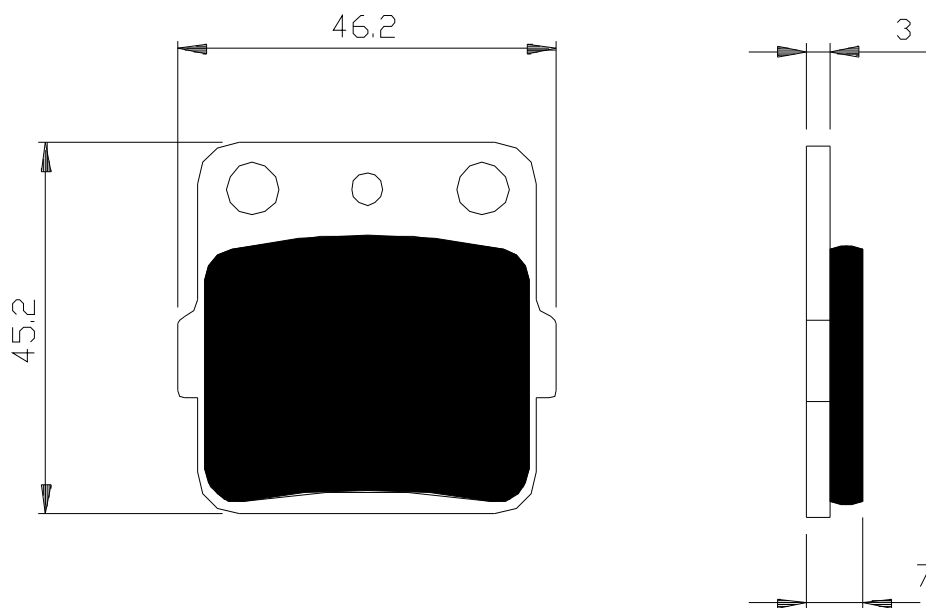

Part No. – PDB 381				
Make	Models	Year	F	R
HONDA	ATC 200 X	1983-1985	*	*
	ATC 200 X	1986-1987	*	*
	ATX 200 X	1987-0988	*	*
	ATC 250 RC	1982-		*
	ATC 250 R	1983-1984	*	*
	TRX 250 EX Fourtrax	2000-	*	*
	TRX 250 X Fourtrax	1987-1992	*	*
	TRX 300 EX Fourtrax	1993-2000	*	*
	ATC 350 X	1985		*
	ATC 350 X	1986		*
	TRX 400 EX Fourtrax	1999-2000	*	*
KAWASAKI	KX 65	2000-		*
	KX 80	1988-1991		*
	KX 80 R3	1993-1996		*
	KX 80 R7/T7/ W1/2 / Y1/2	1997-		*
	KX 80	2000-		*
	KX 85/85-2 A1/B1	2001-		*
	KX 100 A1/B1	1988-1991		*
	KX 100 B7	1997-		*
	KSF 250 Mojave A1/A15	1987-2001		*
	KXF 250 Tecate A1/A2	1987-1988		*
	KXT 250 Tecate B2	1987		*
KEF 300 Lakota (2WD) A1/A6	1995-2000		*	
KEF 300 Lakota Sport	2001-		*	
SUZUKI	RM 125	1988		*
	LT 230 S Quadsport	1985-		*
	LT 230 E/H/J/K/M/N/P	1987-1993		*
	LT 230 EH/EJ/EK/EL/EM/EN/EP	1986-1993		*
	LT 250 R Quadracer	1986-1987		*

Part No. – PDB 381					
Make	Models	Year	F	R	
SUZUKI	LT 250 S Sport	1989-		*	
	LT 250 SK/SL	1989-1990		*	
	RM 250	1987-0988	*	*	
	RM 500	1987-		*	
	DR-Z-800	1988-		*	
TM	80 MX	1994-1998		*	
YAMAHA	YZ 80	1993-		*	
	YZ 125	1989		*	
	YZ 250	1989		*	
	YFM 250 Bear Tracker	2001-		*	
	YFM 350 FW 4WD Big Bear	1999-		*	
	YFM 350 X	1992-1997		*	
	YFM 350 XT/XU Warrior	1987-1988		*	
	YFM 350 XW/XA/XB/XD/XE/XF Warrior	1989-2001	*	*	
	YFM 350 FX G Wolverine	1995-2001	*	*	
	YFZ 350 T/U/W Banshee	1987-1989		*	
	YFZ 350 A/B/D/E/F Banshee	1989-2000	*	*	
	YFM 400 FW/E/F Kodiak	2000-2001	*		
	YFM 400 FW BM Kodiak	2000-2001	*		
	YFM 600 Grizzly 4x4	1998-2000	*		
YFM 600 Grizzly Hunting	2000-	*			
YFM 600 Grizzly Hunter Edition	2001-	*			
YFM 600	1998-	*			
YFM 660 RN Raptor	2001-	*	*		
YFM 660 Raptor RN	2001-	*	*