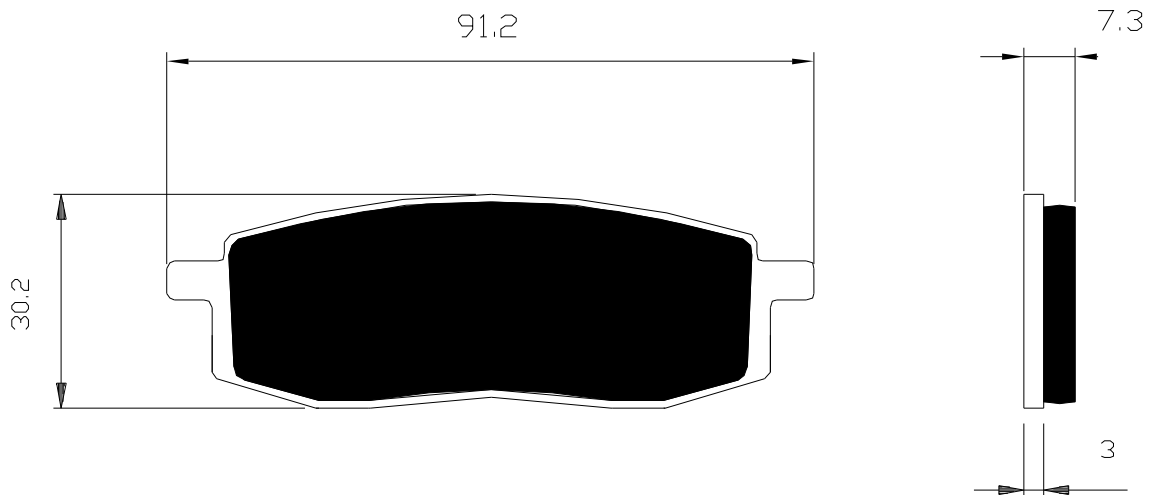

Part No. – PDB 411				
Make	Models	Year	F	R
YAMAHA	YZ 125	1985-1988	*	
	IT 200 S	1987-	*	
	TT 250 S	1987-1992	*	
	YZ 250	1985-1988	*	
	TT 350/Sport Kit	1986-	*	
	TT 350	1991-	*	
	YZ 490	1985-	*	
	YZ 500	1988-	*	
	TT 600 N	1985	*	
	IT 1200	1987-	*