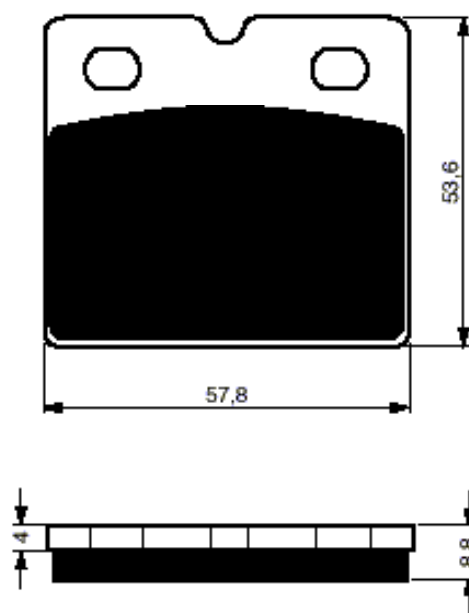

Part No. – PDB 108				
Make	Models	Year	F	R
<b>APRILIA</b>	AF1 250 Replika	1990-		*
<b>BENELLI</b>	350 T	1978-		*
	350 Sport	1978-		*
	350 Sport II	1978-		*
	500 LS	1978-		*
	500	1978-		*
	650 T	1978-		*
	650 Sport	1978-		*
	650	1982-		*
	750 SEI	1976-	*	*
	900 SEI	1978-	*	*
<b>BIMOTA</b>	Bellaria 600 Sport	1991-		*
	Tesi 851 1D	1991-		*
	Tesi 906 1D	1991-		*
	1000 all models	-1988	*	*
	SB 3 1000	1983-	*	*
	YB 10 Dieci 1002	1991-		*
<b>BMW</b>	R 45 450	-1981	*	*
	R 45 450	1981-	*	*
	R 65 650	-1980	*	*
	R 65 650	1981-1989	*	*
	R 65 650 LS	-1981	*	*
	R 65 650 LS	1981-1985	*	*
	R 65 650 GS	1987-1988	*	*
	K 75 750	-1988	*	*
	K 75 750 S	-1988	*	*
	K 75 750 S	1988-1993		*