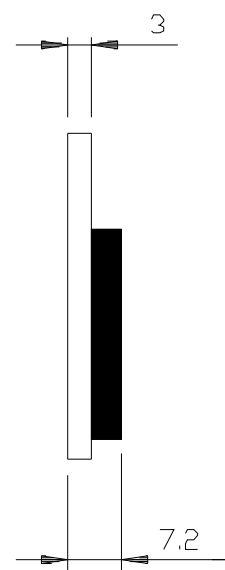

Part No. – PDB 2054				
Make	Models	Year	F	R
POLARIS	Quad all models	-1993		*
	250 Trail Blazer	1989-1998		*
	250 2X4 4X4	1990		*
	250 2X4 4X4	1993		*
	300 2X4- 4X4	1994-		*
	300 Xpress L	1996-1997		*
	300 Xplorer 4x4	1996-		*
	350 L 2X4 4X4	1990		*
	350 L 4X4	1993		*
	350 Sportsman 4x4	1993		*
	350 Trail Boss L 2X4 4X4	1991-1993		*
	400 Big Boss L 6X6	1996		*
	400 L 2X4	1994-1995		*
	400 L 4X4	1994		*
	400 Sport L 2X4	1994-		*
	400 Sportsman L 4X4	1994-1997		*
	400 Xplorer L 4X4	1995-1998		*
	400 Xpress L	1996-1997		*
	425 Magnum 2x4	1995-1998		*
	425 Magnum 4X4	1995-1998		*
	425 Magnum 6X6	1996		*
	500 Scrabler 4x4	1997		*
	500 Sportsman 4X4	1996-		*
	500 Xplorer 4X4	1997		*